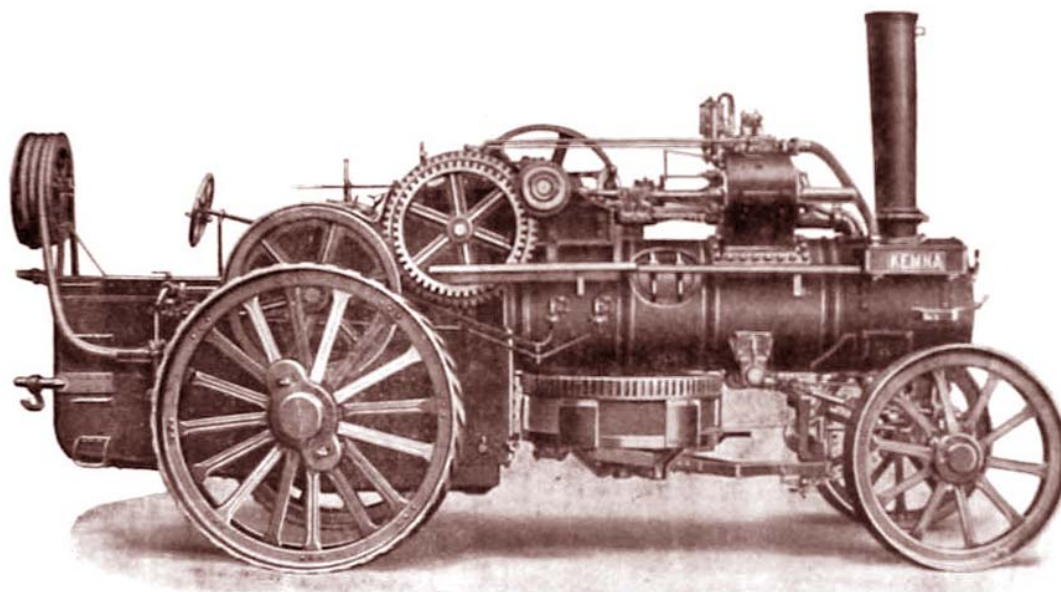

MUZEUM ZEMĚDĚLSKÉ TECHNIKY V ČÁSLAVI

Pořádá tradiční předvádění historických traktorů

Pradědečkův traktor

Ve dnech 6. - 7. června 2015 od 8:00 do 17:00 hod

v areálu Muzea zemědělské techniky, Jeníkovská 1762, Čáslav
vstupné: plné 100,- Kč, snížené 50,- Kč, rodinné 250,- Kč